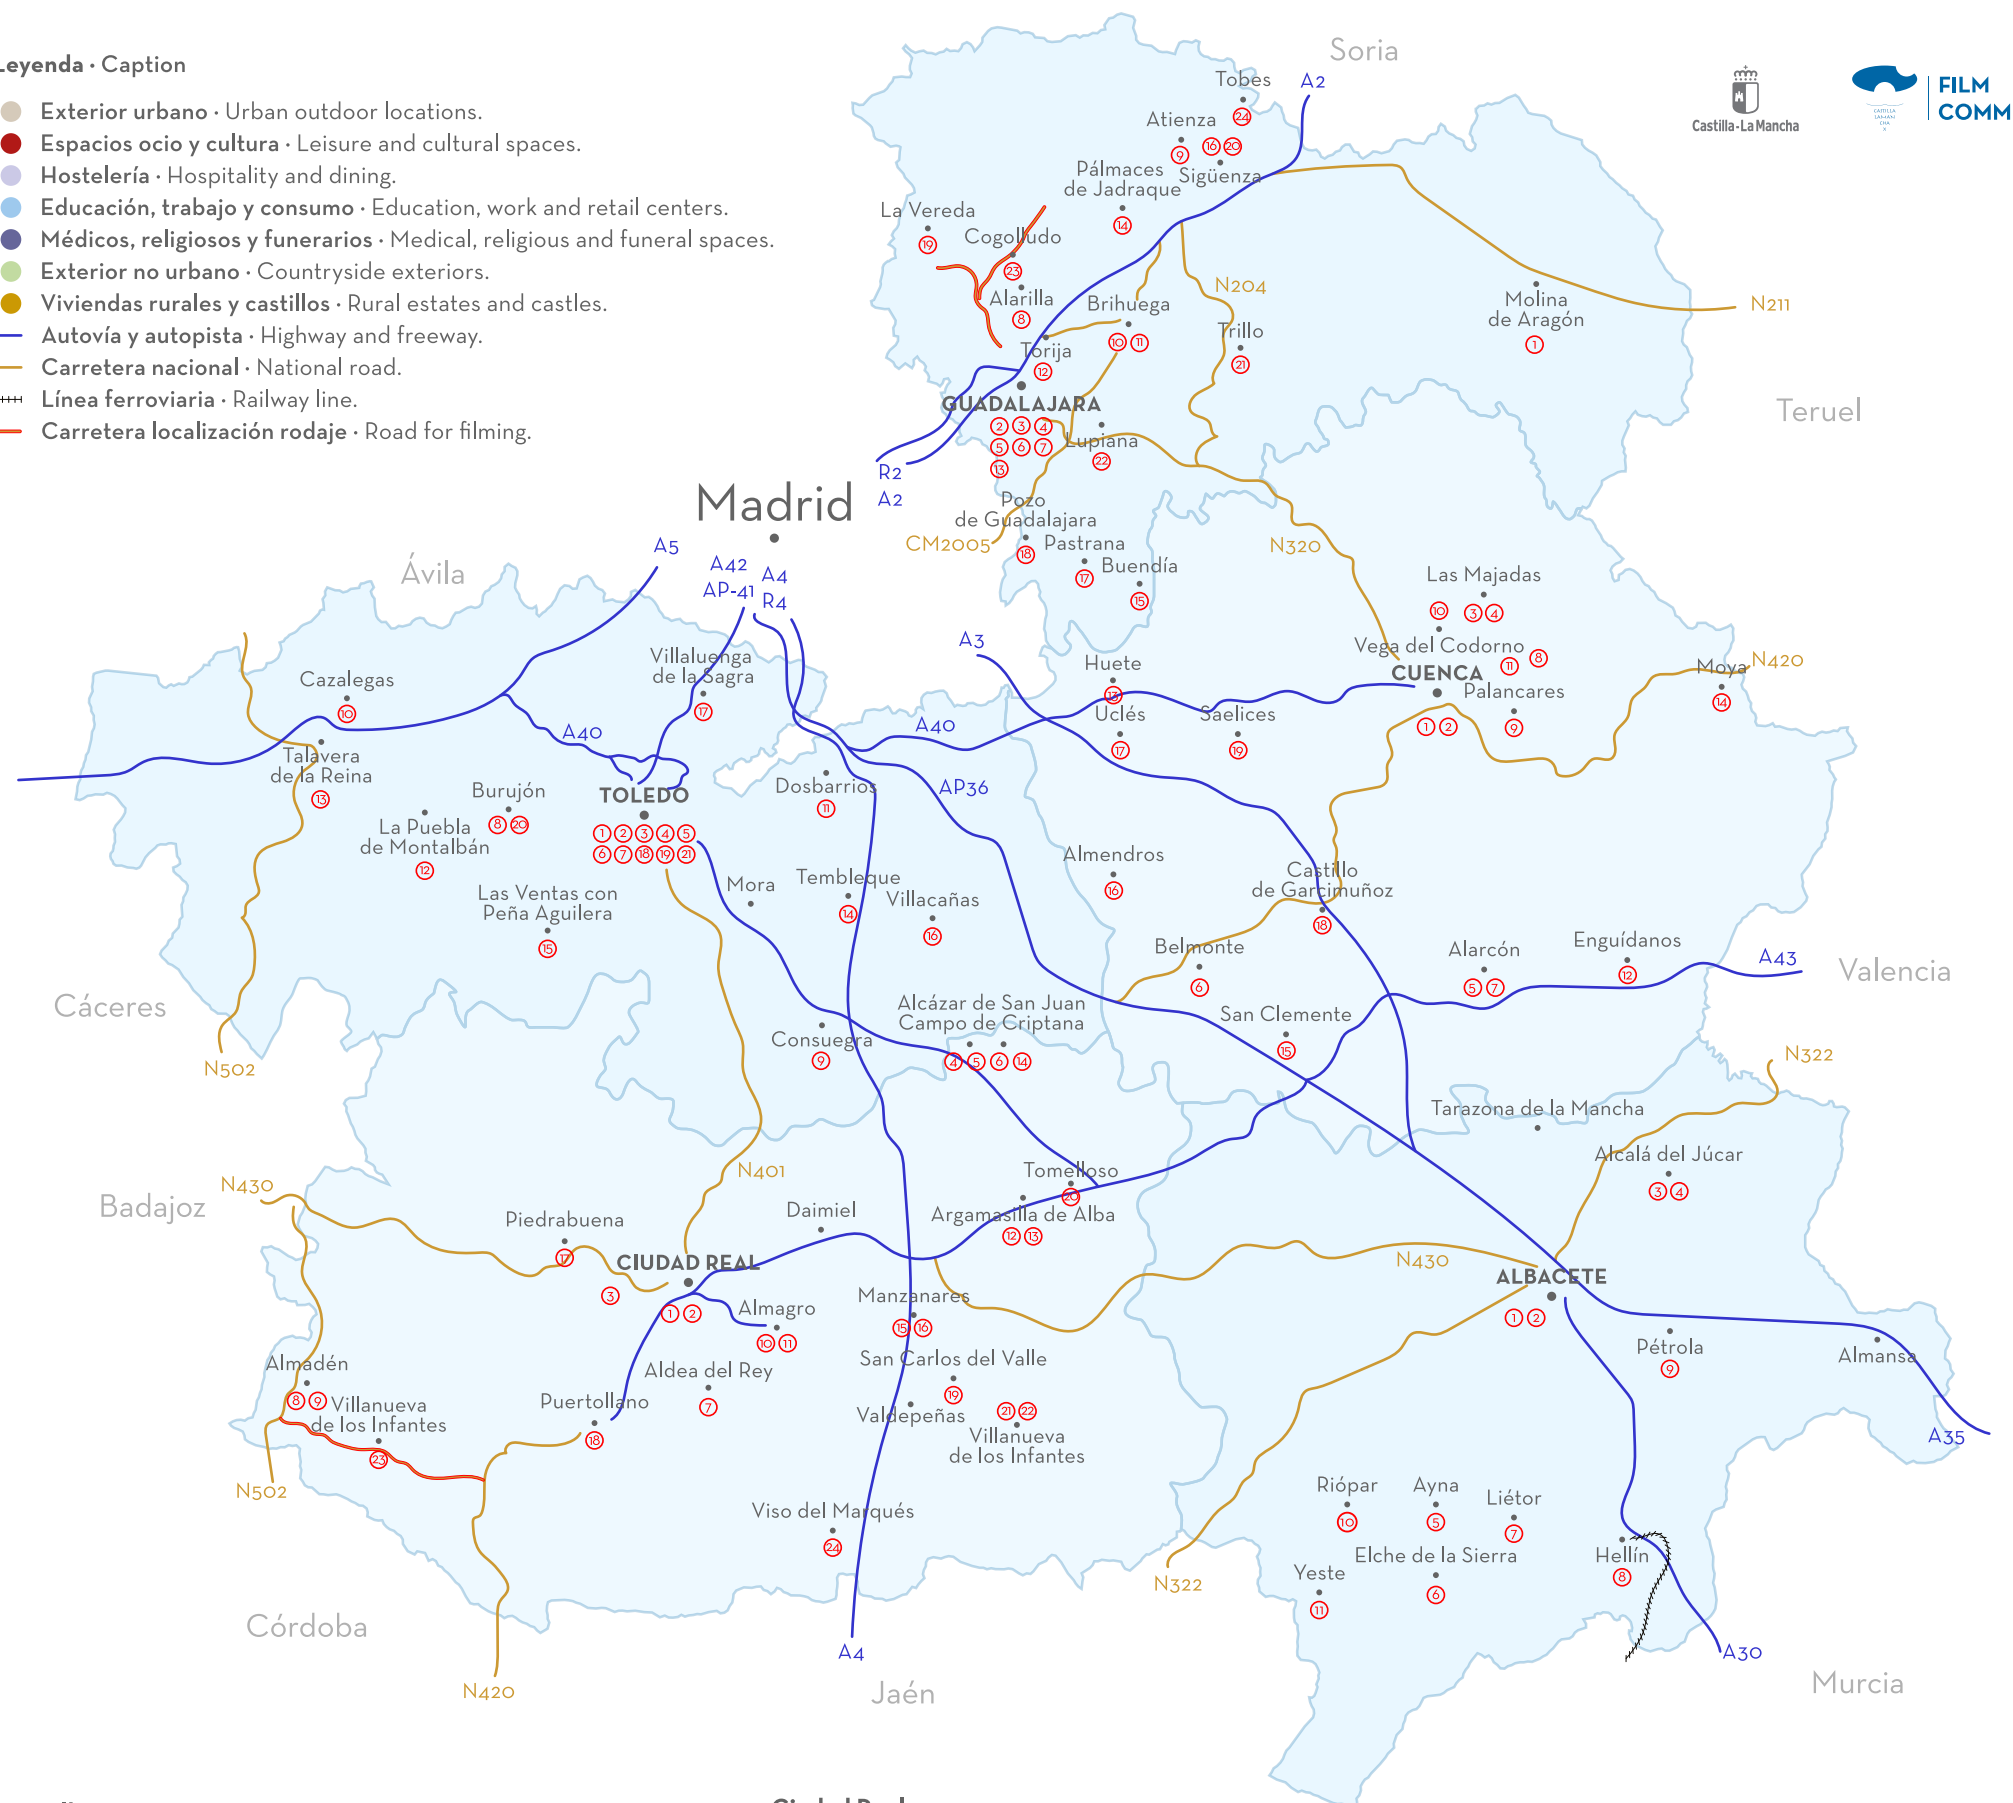

CASTILLA-LA MANCHA FILM COMMISSION

MAPA DE LOCALIZACIONES

FILM LOCATIONS MAP

WWW

F: @clm.film

IG: @clm_fc

Situada en el corazón de España y rodeando la Comunidad de Madrid, Castilla-La Mancha se beneficia de una ubicación estratégica que facilita el acceso a una vasta red de personal técnico y creativo de primer nivel, así como a proveedores de equipo de alta tecnología. Esta cercanía con la capital española representa una ventaja inigualable para cualquier tipo de producción, desde largometrajes y series de televisión hasta videoclips y comerciales.

Albacete

- ① Pasaje de Lodares, Albacete.
- ② Teatro circo, Albacete.
- ③ Alcalá del Júcar.
- ④ Cuevas de Masagó y Duende, Alcalá del Júcar.
- ⑤ Ayna.
- ⑥ Banco de Úbeda, Elche de la Sierra.
- ⑦ Ermita de Ntra. Sra. del Belén, Liétor.
- ⑧ Vías de Camarillas, Hellín.
- ⑨ Laguna Salada, Pétrola.
- ⑩ Nacimiento Río Mundo, Riópar.
- ⑪ Castillo de Yeste, Yeste.

Cuenca

- ① Cuenca.
- ② Parador Nacional, Cuenca.
- ③ Callejones de las Majadas, Serranía de Cuenca.
- ④ Parque Natural de la Serranía de Cuenca.
- ⑤ Alarcón.
- ⑥ Castillo de Belmonte, Belmonte.
- ⑦ Iglesia desacralizada San Juan Bautista, Alarcón.
- ⑧ Tierras Coloradas, Serranía de Cuenca.
- ⑨ Torca la Rubia, Palancares.
- ⑩ Nacimiento del Río Cuervo, Vega del Codorno.
- ⑪ Piscifactoría Rincón de Uña, Uña.
- ⑫ Embalse de Contreras, Enguídanos.
- ⑬ Iglesia Santo Domingo, Huete.
- ⑭ Auditorio Convento de Las Concepcionistas, Moya.
- ⑮ San Clemente
- ⑯ Finca La Martiniega, Almendros.
- ⑰ Monasterio de Uclés, Uclés.
- ⑱ Castillo de Garcimuñoz.
- ⑲ Parque Arqueológico de Segóbriga.

Toledo

- ① Toledo.
- ② Hospital de Tavera, Toledo.
- ③ Palacio de Galiana, Toledo.
- ④ Finca Mirabel, Toledo.
- ⑤ Cigarral del Ángel Custodio, Toledo.
- ⑥ Finca Lavaderos de Rojas, Toledo.
- ⑦ Sinagoga Santa María la Blanca, Toledo.
- ⑧ Barrancas de Burujón, Burujón.
- ⑨ Molinos de viento, Consuegra.
- ⑩ Embalse de Cazalegas, Cazalegas.
- ⑪ Finca Dehesa de Monreal, Dosbarrios.